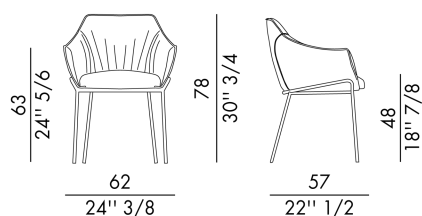

Informazioni tecniche / *Technical informations*

Descrizione tecnica / *Technical description*

Poltroncina imbottita con gambe in metallo verniciato.

Upholstered armchair with metal painted legs. Available in leather, eco-leather or fabric. Cover not removable.

Dimensioni / *Dimensions*